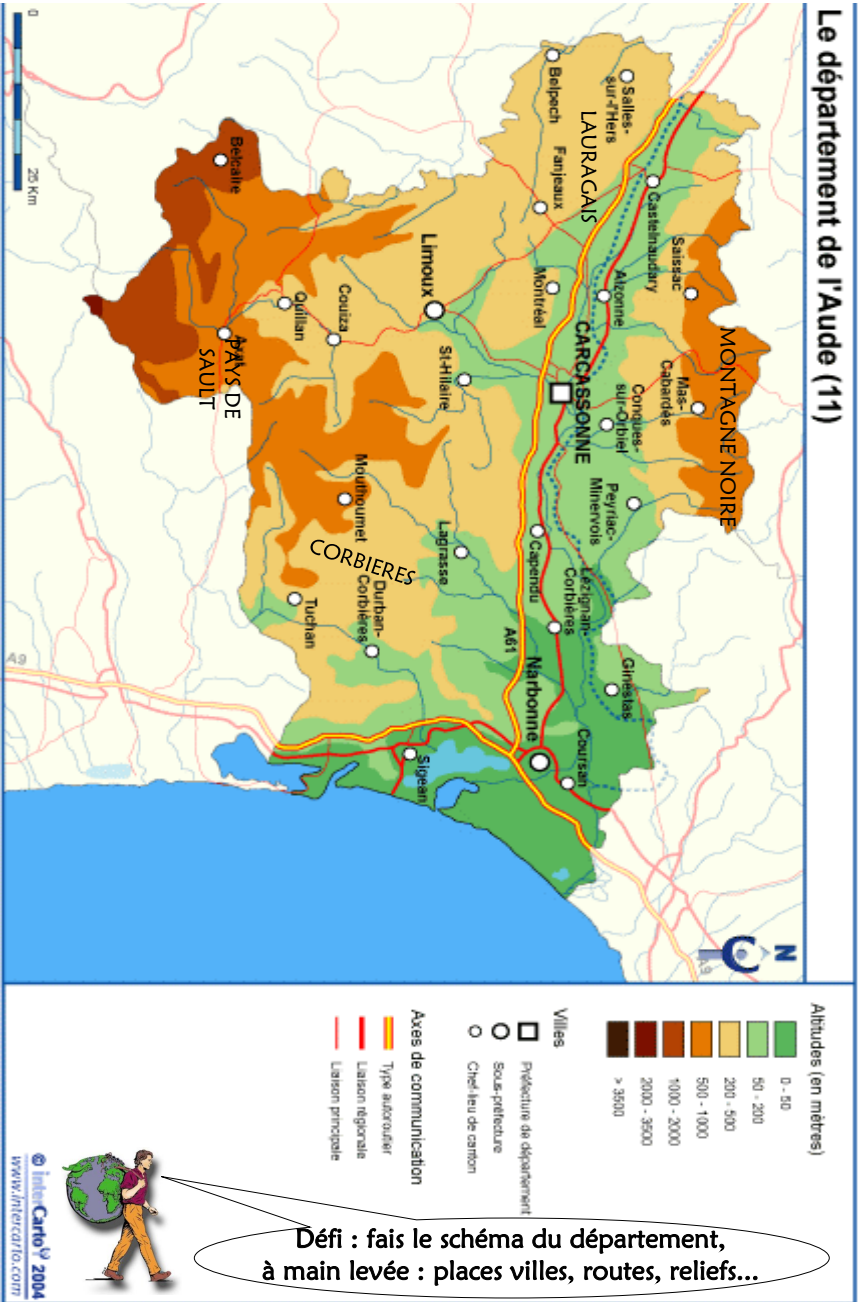

Planisphère C

« Correction universelle
de MacArthur :
carte du monde »

Planisphère D
« Projection polaire »

Planisphère E
centré sur le Pacifique

Planisphère F
Projection de Gall-Peters :
surfaces réelles des pays
(proportions réelles
respectées)

Pourquoi y-a-t'il plus de lumière à certains endroits ?

Défi : place Carcassonne sur toutes ces cartes de France.

Défi :
retrouvés-tu les reliefs sur
cette image satellite ?

MON PAYS : LA France des Régions

(12 REGIONS en métropole + la Corse + 5 DROM)

Guadeloupe, Saint Martin, Saint Barthelemy

Guyane Française

Mayotte

Réunion

MA REGION : L'OCCITANIE (reliefs, départements, villes, fleuves)

MON DEPARTEMENT : L'AUDE (villes, reliefs, fleuves, routes, zones)

Défi : fais le schéma du département, à main levée : places villes, routes, reliefs...

Les 10 zones du département de l'Aude

- 1 - le Lauragais
- 2 - la Montagne Noire
- 3 - Cabardès
- 4 - le Carcassonnais
- 5 - Razès
- 6 - Quercob
- 7 - le Pays de Sault
- 8 - le Minervois
- 9 - les Corbières
- 10 - le Narbonnais