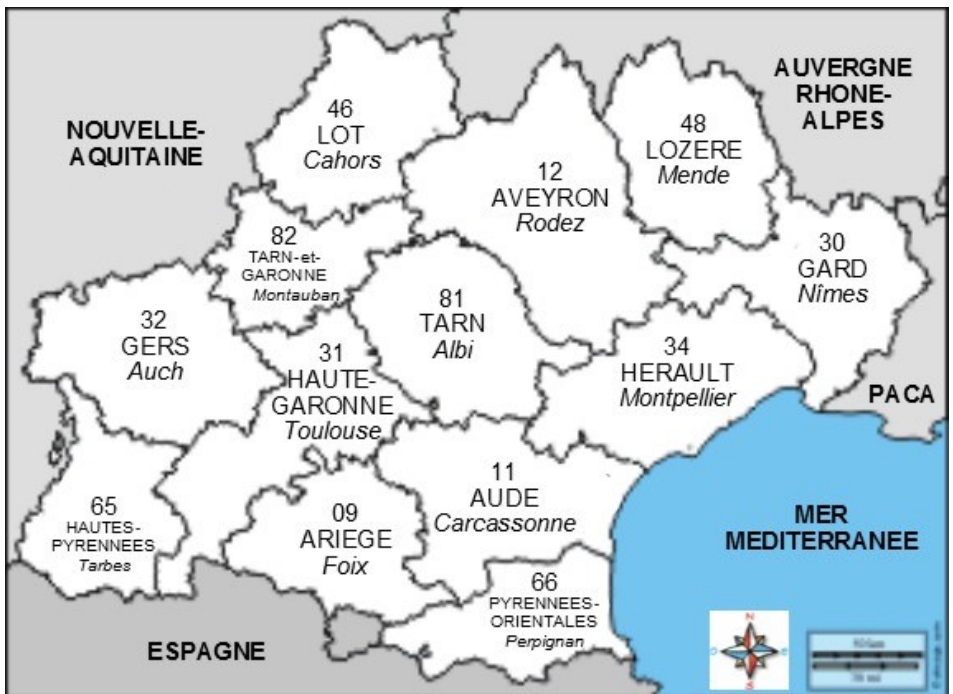

Pourquoi y-a-t'il plus de lumière à certains endroits ?

Défi : place Carcassonne sur toutes ces cartes de France.

Défi :
retrouvés-tu les reliefs sur
cette image satellite ?

MON PAYS : LA France des Régions

(12 REGIONS en métropole + la Corse + 5 DROM)

Guadeloupe, Saint Martin, Saint Barthelemy

Guyane Française

Mayotte

Réunion

MA REGION : L'OCCITANIE (reliefs, départements, villes, fleuves)

MON DEPARTEMENT : L'AUDE (villes, reliefs, fleuves, routes, zones)

Défi : fais le schéma du département, à main levée : places villes, routes, reliefs...

Les 10 zones du département de l'Aude

- 1 - le Lauragais
- 2 - la Montagne Noire
- 3 - Cabardès
- 4 - le Carcassonnais
- 5 - Razès
- 6 - Quercob
- 7 - le Pays de Sault
- 8 - le Minervois
- 9 - les Corbières
- 10 - le Narbonnais