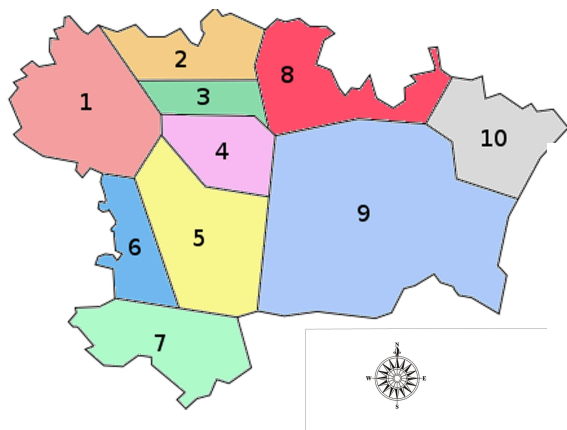

Planisphère C

« Correction universelle
de MacArthur :
carte du monde »

Planisphère D
« Projection polaire »

Planisphère E
centré sur le Pacifique

Planisphère F
Projection de Gall-Peters :
surfaces réelles des pays
(proportions réelles
respectées)

Pourquoi y-a-t'il plus de lumière à certains endroits ?

Défi : place Carcassonne sur toutes ces cartes de France.

Défi :
retrouvés-tu les reliefs sur
cette image satellite ?

MON PAYS : LA France des Régions

(12 REGIONS en métropole + la Corse + 5 DROM)

Guadeloupe, Saint Martin, Saint Barthelemy

Guyane Française

Mayotte

Réunion

MA REGION : L'OCCITANIE (reliefs, départements, villes, fleuves)

MON DEPARTEMENT : L'AUDE (villes, reliefs, fleuves, routes, zones)

Défi : fais le schéma du département, à main levée : places villes, routes, reliefs...

Les 10 zones du département de l'Aude

- 1 - le Lauragais
- 2 - la Montagne Noire
- 3 - Cabardès
- 4 - le Carcassonnais
- 5 - Razès
- 6 - Quercob
- 7 - le Pays de Sault
- 8 - le Minervois
- 9 - les Corbières
- 10 - le Narbonnais